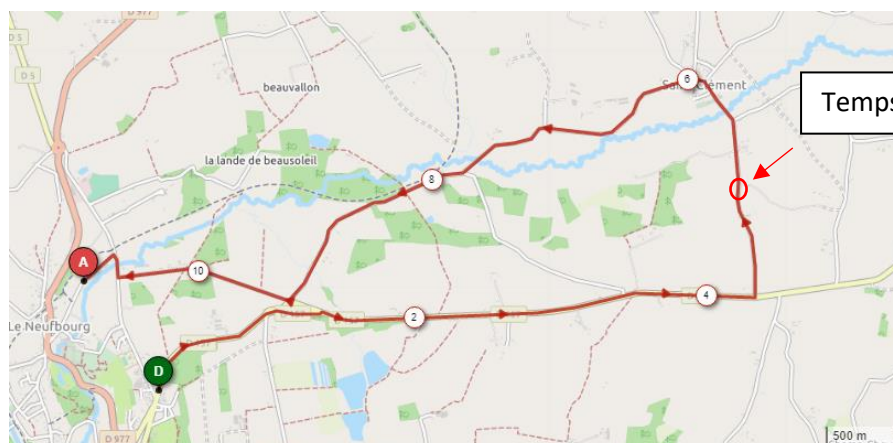

Temps intermédiaire km 5,10