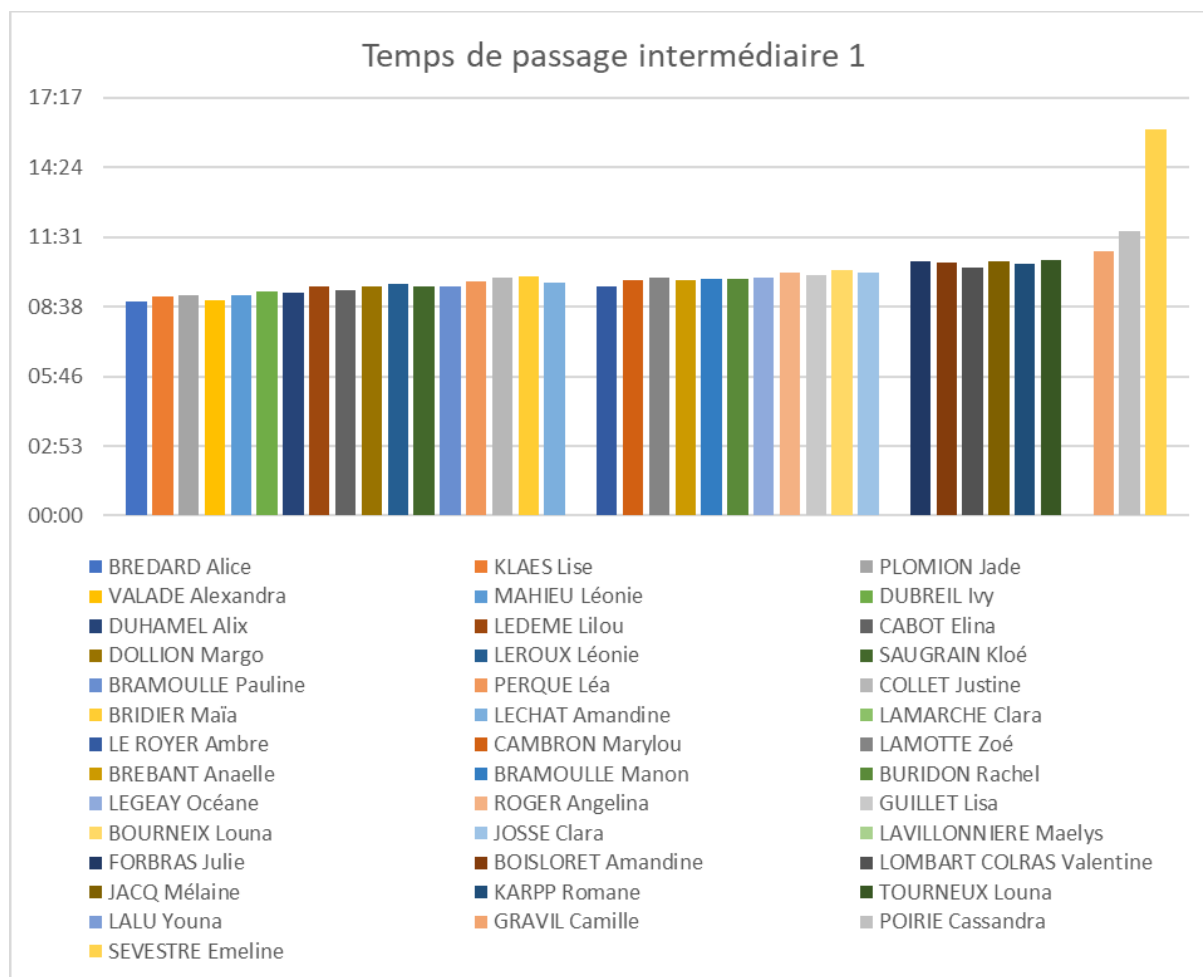

TEMPS INTERMEDIAIRES CLM MINIMES - CADETTES

COUPE DE FRANCE DES DEPARTEMENTS (ZONE NORD) - MORTAIN

Dans le cadre de la Coupe de France des départements Minimes Cadettes qui s'est tenue à Mortain le 12 et 13 juin derniers, des temps intermédiaires ont été pris par un cadre du Comité d'Ile de France de Cyclisme.

Résultats : [CLIQUER ICI](#)

Plan de situation le lieu du chronométrage du temps intermédiaire.

Temps intermédiaire km 5,10

Tableau des temps.

NOMS Prénoms	Temps intermédiaire 1	Temps final
BREDARD Alice	08:52	17:08,23
KLAES Lise	09:04	17:42,05
PLOMION Jade	09:08	17:44,30
VALADE Alexandra	08:55	17:44,55
MAHIEU Léonie	09:07	17:52,05
DUBREIL Ivy	09:16	18:02,39
DUHAMEL Alix	09:14	18:15,19
LEDEME Lilou	09:27	18:15,79
CABOT Elina	09:20	18:21,30
DOLLION Margo	09:28	18:27,62
LEROUX Léonie	09:36	18:37,48
SAUGRAIN Kloé	09:27	18:41,65
BRAMOULLE Pauline	09:28	18:49,87
PERQUE Léa	09:42	18:51,79
COLLET Justine	09:51	18:56,93
BRIDIER Maïa	09:53	18:57,29
LECHAT Amandine	09:37	18:57,87
LAMARCHE Clara		19:01,31
LE ROYER Ambre	09:28	19:03,93
CAMBRON Marylou	09:44	19:05,68
LAMOTTE Zoé	09:50	19:07,48
BREBANT Anaëlle	09:45	19:08,68
BRAMOULLE Manon	09:47	19:20,90
BURIDON Rachel	09:48	19:20,96
LEGEAY Océane	09:49	19:21,32
ROGER Angelina	10:04	19:34,77
GUILLET Lisa	09:57	19:35,37
BOURNEIX Louna	10:10	19:50,17
JOSSE Clara	10:02	20:03,14
LAVILLONNIERE Maelys		20:05,92
FORBRAS Julie	10:30	20:07,49
BOISLORET Amandine	10:28	20:15,05
LOMBART COLRAS Valentine	10:16	20:15,29
JACQ Méline	10:30	20:18,20
KARPP Romane	10:26	20:24,07
TOURNEUX Louna	10:34	20:35,67
LALU Youna		20:37,12
GRAVIL Camille	10:55	21:14,12
POIRIE Cassandra	11:45	22:33,47
SEVESTRE Emeline	15:57	25:54,44

Les temps intermédiaires de 3 coureuses n'ont pu être pris par souci de temporalité.

Les coureuses franciliennes sont surlignées en jaune.

Temps de passage au premier intermédiaire.

Temps final.

Oscar MEYER