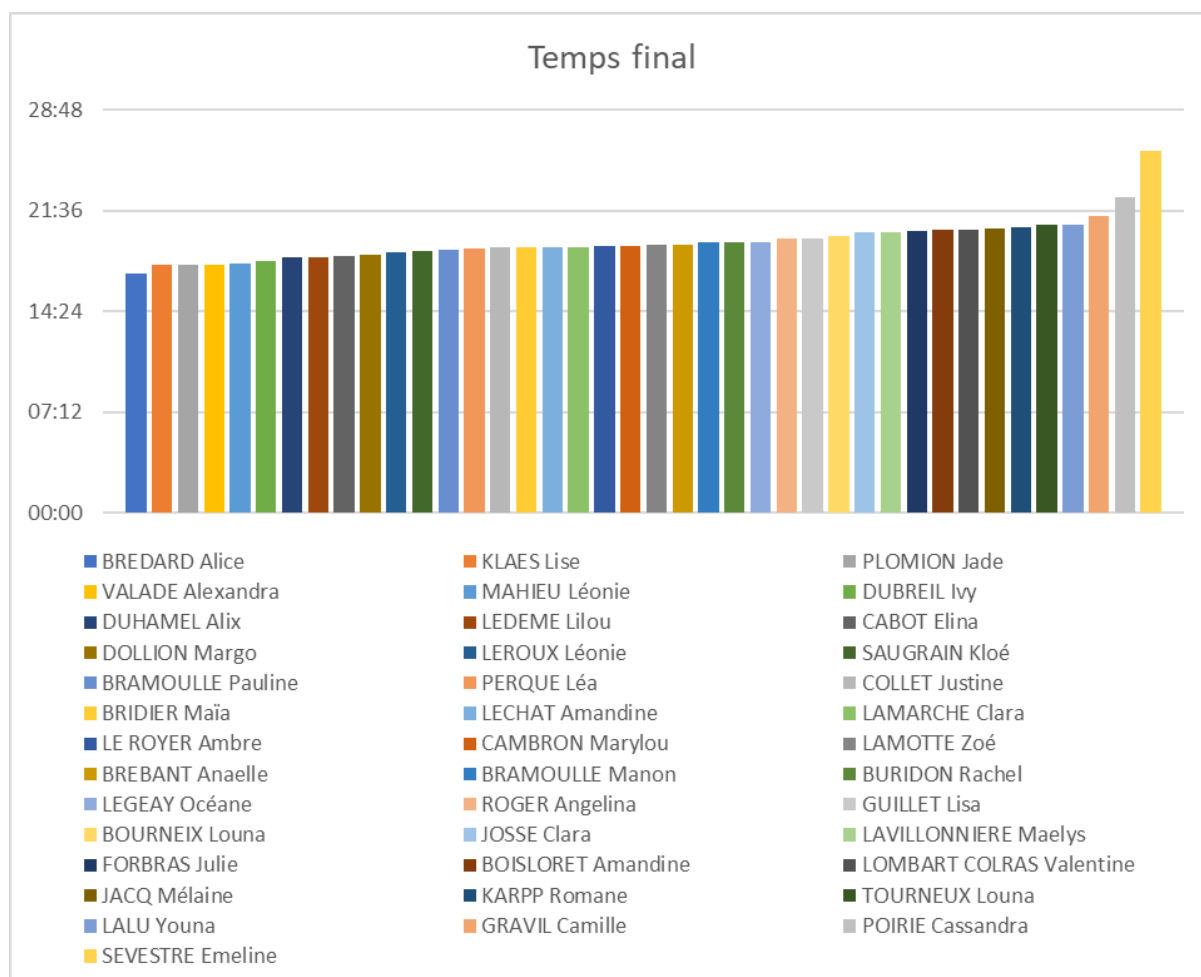

Ces temps ne sont en aucun cas officiels et doivent permettre d'analyser et de travailler sur la gestion des efforts des coureuses.

Guide technique : [CLIQUER ICI](#)

Parcours du Contre la Montre : [CLIQUER ICI](#)

Résultats : [CLIQUER ICI](#)

Plan de situation le lieu du chronométrage du temps intermédiaire.

Temps intermédiaire km 5,10

Tableau des temps.

NOMS Prénoms	Temps intermédiaire 1	Temps final
BREDARD Alice	08:52	17:08,23
KLAES Lise	09:04	17:42,05
PLOMION Jade	09:08	17:44,30
VALADE Alexandra	08:55	17:44,55
MAHIEU Léonie	09:07	17:52,05
DUBREIL Ivy	09:16	18:02,39
DUHAMEL Alix	09:14	18:15,19
LEDEME Lilou	09:27	18:15,79
CABOT Elina	09:20	18:21,30
DOLLION Margo	09:28	18:27,62
LEROUX Léonie	09:36	18:37,48
SAUGRAIN Kloé	09:27	18:41,65
BRAMOULLE Pauline	09:28	18:49,87
PERQUE Léa	09:42	18:51,79
COLLET Justine	09:51	18:56,93
BRIDIER Maïa	09:53	18:57,29
LECHAT Amandine	09:37	18:57,87
LAMARCHE Clara		19:01,31
LE ROYER Ambre	09:28	19:03,93
CAMBRON Marylou	09:44	19:05,68
LAMOTTE Zoé	09:50	19:07,48
BREBANT Anaëlle	09:45	19:08,68
BRAMOULLE Manon	09:47	19:20,90
BURIDON Rachel	09:48	19:20,96
LEGEAY Océane	09:49	19:21,32
ROGER Angelina	10:04	19:34,77
GUILLET Lisa	09:57	19:35,37
BOURNEIX Louna	10:10	19:50,17
JOSSE Clara	10:02	20:03,14
LAVILLONNIERE Maelys		20:05,92
FORBRAS Julie	10:30	20:07,49
BOISLORET Amandine	10:28	20:15,05
LOMBART COLRAS Valentine	10:16	20:15,29
JACQ Méline	10:30	20:18,20
KARPP Romane	10:26	20:24,07
TOURNEUX Louna	10:34	20:35,67
LALU Youna		20:37,12
GRAVIL Camille	10:55	21:14,12
POIRIE Cassandra	11:45	22:33,47
SEVESTRE Emeline	15:57	25:54,44

Les temps intermédiaires de 3 coureuses n'ont pu être pris par souci de temporalité.

Les coureuses franciliennes sont surlignées en jaune.

Temps de passage au premier intermédiaire.

Temps final.

Oscar MEYER