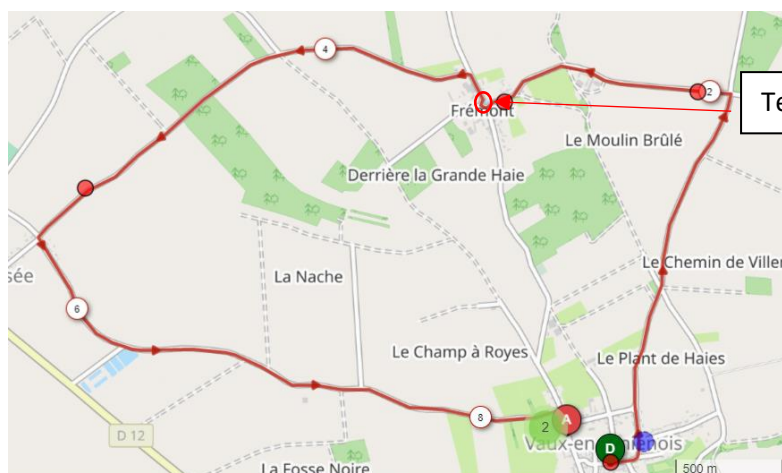

### VAUX-EN-AMIENOIS

Dans le cadre de la Coupe de France des départements Minimales Cadettes et Cadets qui s'est tenue à Vaux en Amiénois le 16 et 17 avril derniers, des temps intermédiaires ont été pris par un cadre du Comité d'Ile de France de Cyclisme.

Ces temps ne sont en aucun cas officiels et doivent permettre d'analyser et de travailler sur la gestion des efforts des coureurs.

Parcours du Contre la Montre : [CLIQUER ICI](#)

Plan de situation le lieu du chronométrage du temps intermédiaire.