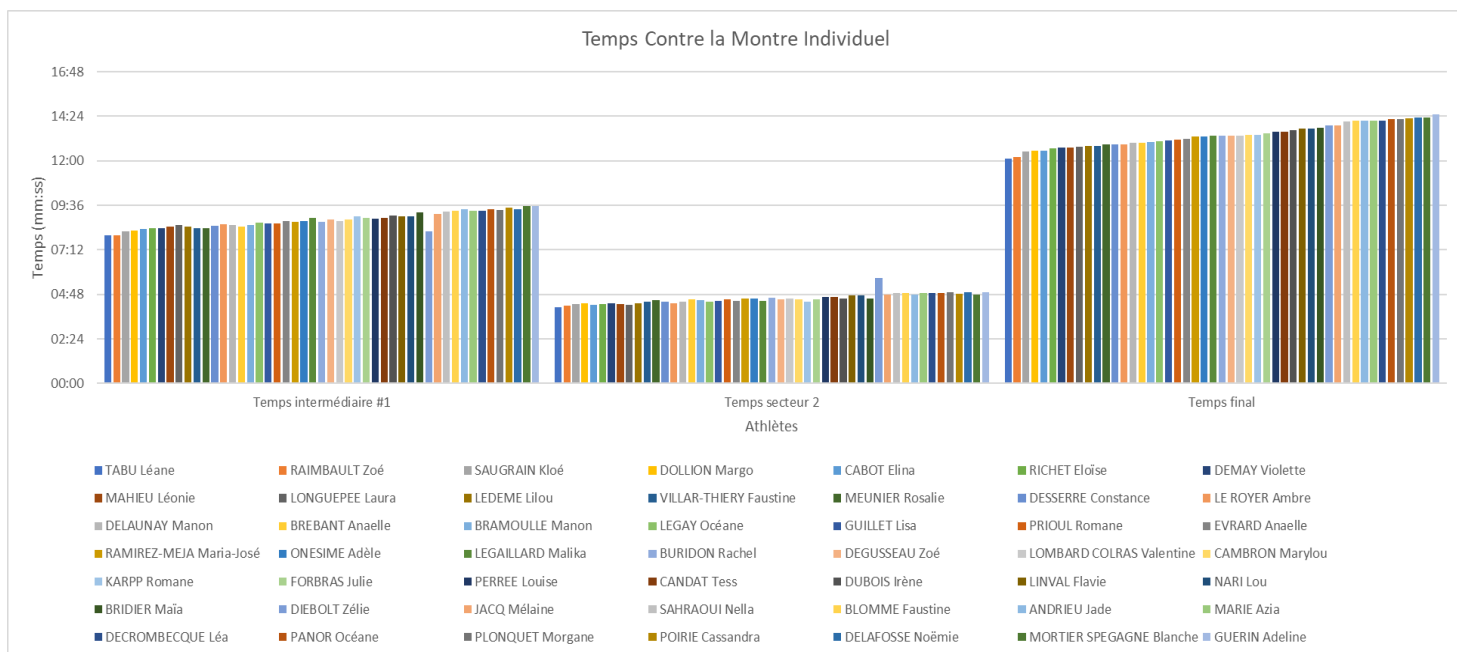

Graphique des temps du Contre la Montre Individuel

Oscar MEYER

Comité d'Ile de France de Cyclisme

o.meyer@ffc.fr – 06 82 52 94 97