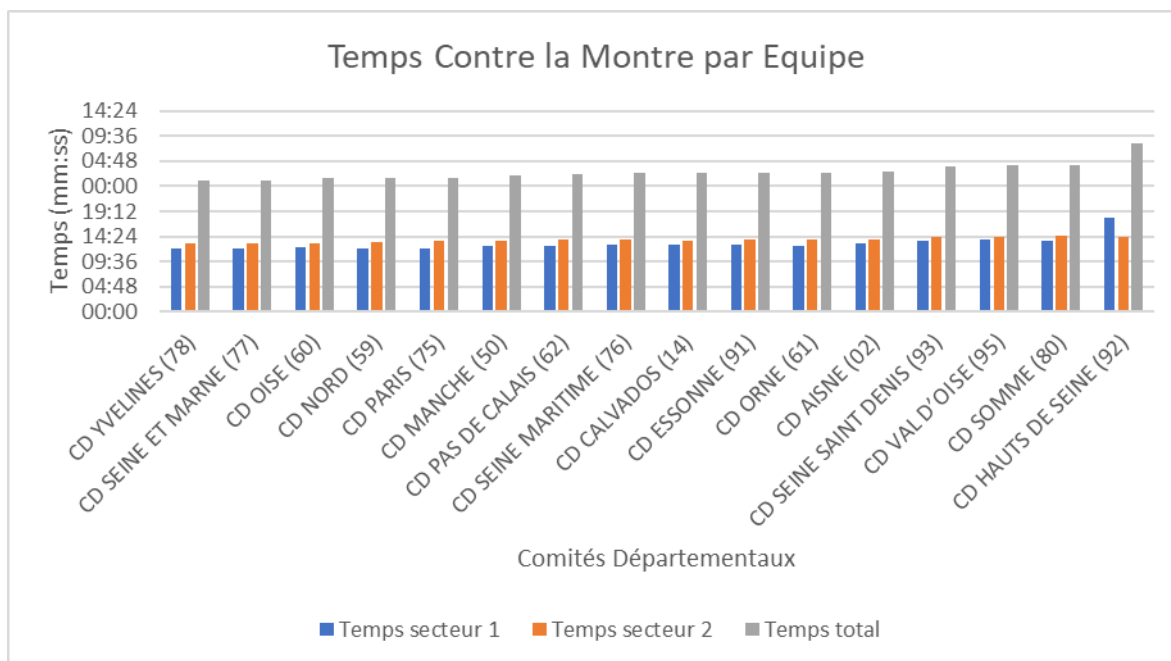

Graphique des temps du Contre la Montre par Equipe

Tableau des temps intermédiaires Contre la Montre Individuel.

NOM Prénom	Temps intermédiaire #1	Temps secteur 2	Temps final
TABU Léane	08:00	04:07	12:07
RAIMBAULT Zoé	08:00	04:11	12:11
SAUGRAIN Kloé	08:13	04:16	12:29
DOLLION Margo	08:14	04:18	12:32
CABOT Elina	08:19	04:13	12:32
RICHET Eloïse	08:23	04:17	12:40
DEMAY Violette	08:23	04:19	12:42
MAHIEU Léonie	08:27	04:17	12:44
LONGUEPEE Laura	08:31	04:15	12:46
LEDEME Lilou	08:27	04:20	12:47
VILLAR-THIERY Faustine	08:22	04:25	12:47
MEUNIER Rosalie	08:23	04:30	12:53
DESSERRE Constance	08:30	04:23	12:53
LE ROYER Ambre	08:35	04:19	12:54
DELAUNAY Manon	08:33	04:24	12:57
BREBANT Anaelle	08:26	04:32	12:58
BRAMOULLE Manon	08:33	04:29	13:02
LEGAY Océane	08:39	04:25	13:04
GUILLET Lisa	08:38	04:27	13:05
PRIOUL Romane	08:37	04:31	13:08