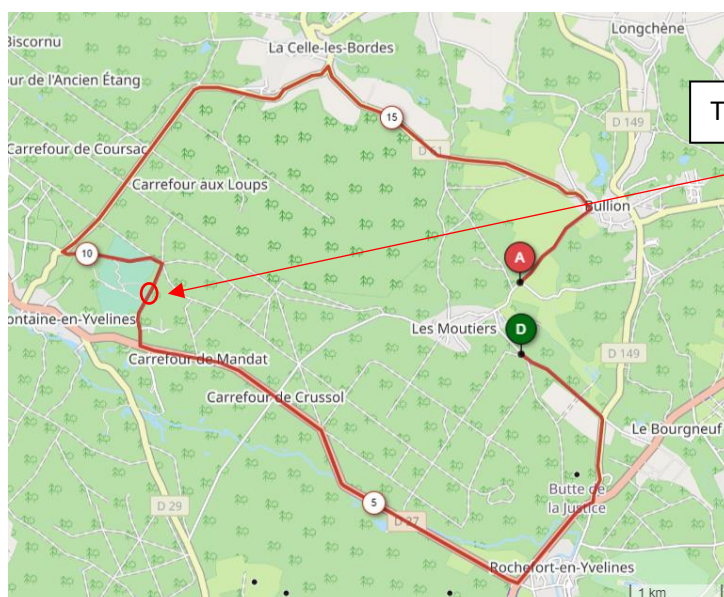

TEMPS INTERMEDIAIRES CLM PAR EQUIPE CADETS ET CLM INDIVIDUEL MINIMES – CADETTES

COUPE DE FRANCE DES DEPARTEMENTS (ZONE NORD)

Dans le cadre de la Coupe de France des départements Minimes Cadettes et Cadets qui s'est tenue à Bullions le 14 et 15 mai derniers, des temps intermédiaires ont été pris par un cadre du Comité d'Ile de France de Cyclisme.

Ces temps ne sont en aucun cas officiels et doivent permettre d'analyser et de travailler sur la gestion des efforts des coureurs.

Parcours du Contre la Montre par Equipe : [CLIQUER ICI](#)

Parcours du Contre la Montre Individuel : [CLIQUER ICI](#)

Plan de situation le lieu du chronométrage du temps intermédiaire du Contre la Montre par Equipe.

Plan de situation le lieu du chronométrage du temps intermédiaire du Contre la Montre individuel.

Tableau des temps intermédiaires Contre la Montre par Equipe.