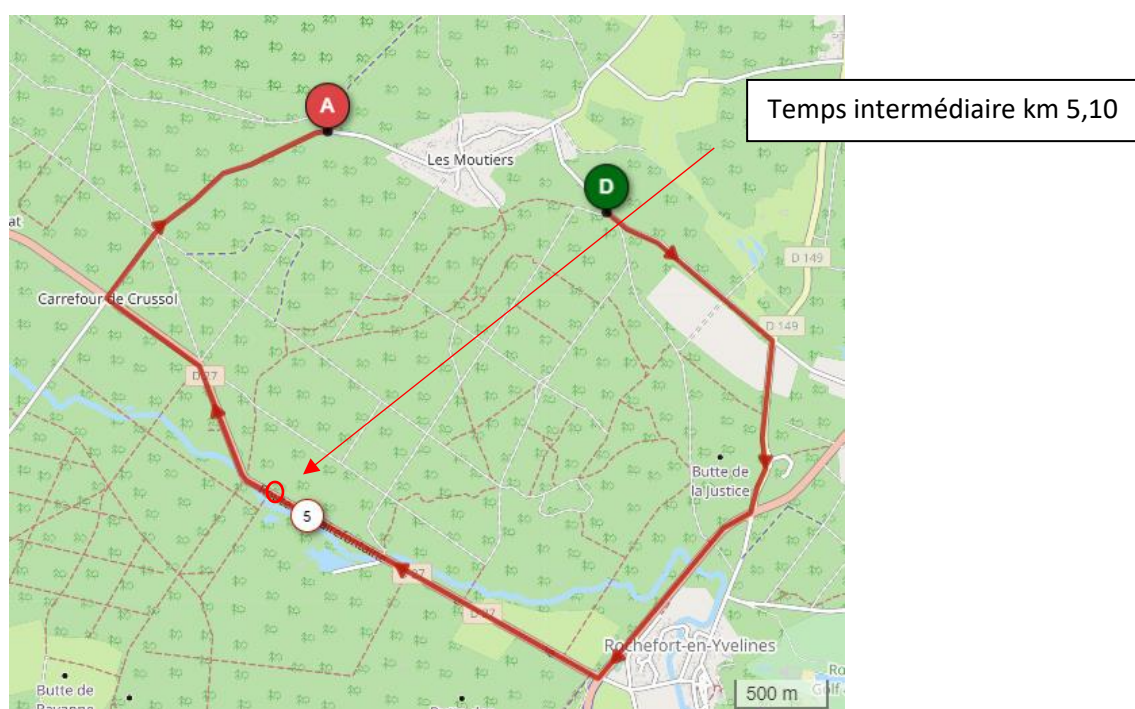

Plan de situation le lieu du chronométrage du temps intermédiaire du Contre la Montre par Equipe.

Plan de situation le lieu du chronométrage du temps intermédiaire du Contre la Montre individuel.

Tableau des temps intermédiaires Contre la Montre par Equipe.