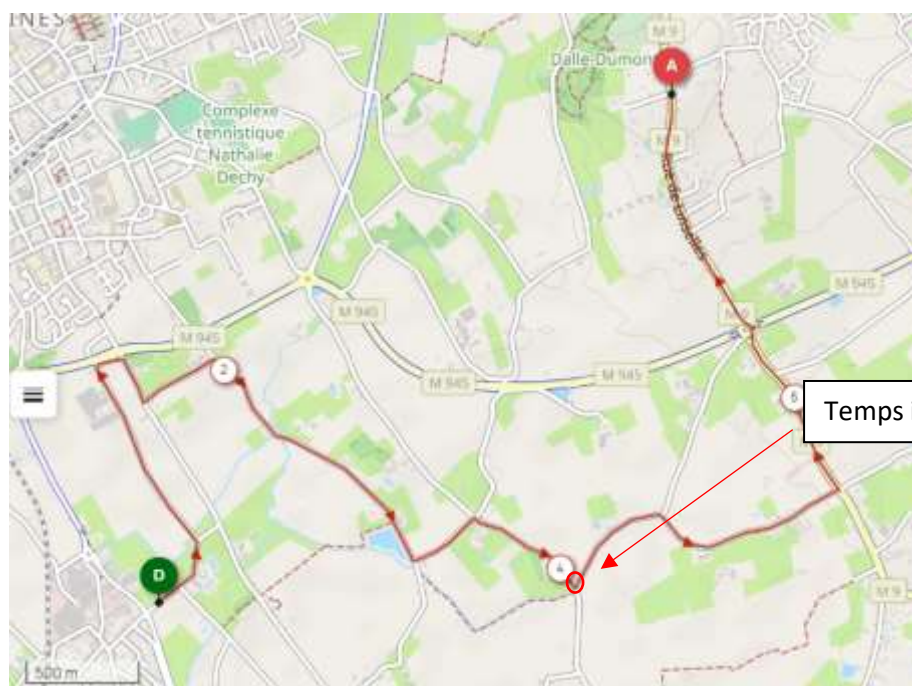

Guide technique : [CLIQUER ICI](#)

Parcours du Contre la Montre : [CLIQUER ICI](#)

Plan de situation le lieu du chronométrage du temps intermédiaire.

Tableau des temps.

Classement arrivée	N° de dossard	NOM Prénom	Comité Départemental	Temps inter 1	Temps inter 1 à arrivée	Temps arrivée
1	52	PONS Baptiste	CD ESSONNE	05:49	05:09,56	10:58,56
2	36	COMMONT Valentin	CD NORD	05:44	05:16,86	11:00,86
3	28	MARCHAND Noah	CD CALVADOS	05:49	05:19,44	11:08,44
4	5	LANDOIS WALISZEWSKI Antton	CD PARIS	05:49	05:22,09	11:11,09
5	37	DELAHODDE Simon	CD NORD	05:46	05:25,69	11:11,69
6	48	BECCHIO Paul	CD ESSONNE	05:54	05:23,51	11:17,51
7	14	CHATONNET James	CD SEINE-MARITIME	05:55	05:23,17	11:18,17
8	87	GALLIENNE Mathis	CD HAUTS-DE-SEINE	05:47	05:32,06	11:19,06
9	70	JEUDY Léo	CD VAL D'OISE	05:51	05:31,83	11:22,8
10	18	LESUEUR Enzo	CD SEINE-MARITIME	06:00	05:23,53	11:23,53
11	59	TROUVAIN Alexandre	CD OISE	05:57	05:26,70	11:23,70
12	9	GILLES Louison	CD MANCHE	06:00	05:25,28	11:25,28
13	55	COYOT Sacha	CD OISE	05:56	05:29,79	11:25,79
14	40	MODRZEJEWSKI Corentin	CD NORD	05:57	05:29,03	11:26,03
15	1	BOUVELOUP Alexis	CD PARIS	05:58	05:29,93	11:27,93
16	66	ALEXANDRE Arthur	CD VAL D'OISE	05:49	05:40,37	11:29,37
17	19	DA COSTA Lucas	CD SEINE-ET-MARNE	06:00	05:29,61	11:29,61
18	79	DESGROUAS Tristan	CD EURE	05:55	05:36,51	11:31,51
19	34	ETILLEUX Mathéo	CD ORNE	06:00	05:33,70	11:33,70
20	41	PASCAL Cyprien	CD NORD	06:09	05:27,83	11:36,83
21	72	DETRE Maxence	CD SOMME	05:58	05:40,78	11:38,78
22	4	GUILLAUME Sullivan	CD PARIS	05:50	05:49,41	11:39,41
23	7	AUVRAY Tom	CD MANCHE	06:01	05:38,53	11:39,53
24	23	VAZE Pierrick	CD SEINE-ET-MARNE	06:03	05:36,80	11:39,80
25	89	PANSARD TAQUET Octave	CD HAUTS-DE-SEINE	06:05	05:34,89	11:39,89
26	39	HABERA Hugo	CD NORD	06:00	05:40,97	11:40,97
27	76	MILLION Pierre	CD SOMME	06:10	05:31,71	11:41,71
28	78	ATANNE Alexis	CD EURE	06:04	05:40,36	11:44,36
29	20	FAHY Augustin	CD SEINE-ET-MARNE	06:00	05:45,35	11:45,35
30	75	AUGUET Antoine	CD SOMME	05:57	05:50,45	11:47,45
31	47	TISON Erwann	CD PAS-DE-CALAIS	06:13	05:37,55	11:50,55
32	17	LOUVRY Esteban	CD SEINE-MARITIME	06:03	05:47,79	11:50,79
33	77	SERON Charlie	CD SOMME	06:09	05:42,04	11:51,04
34	68	DELEM Mathis	CD VAL D'OISE	06:09	05:42,08	11:51,08
35	80	FERRE CHAERLES Quentin	CD EURE	06:04	05:47,35	11:51,35
36	71	LAVAUD Flavien	CD VAL D'OISE	06:10	05:42,24	11:52,24
37	46	THESSÉ Alexis	CD PAS-DE-CALAIS	06:04	05:48,99	11:52,99
38	3	DUSEAUX Mathis	CD PARIS	06:05	05:49,22	11:54,22
39	2	DELAHAYE Clément	CD PARIS	05:58	05:56,34	11:54,34
40	6	LEGEMBLE Elliot	CD PARIS	06:12	05:42,59	11:54,59
41	22	SABLONNIERE Pierre	CD SEINE-ET-MARNE	06:00	05:54,80	11:54,80
42	86	CASSART Ethan	CD HAUTS-DE-SEINE	06:08	05:47,02	11:55,02
43	24	WATREMEZ Hugo	CD SEINE-ET-MARNE	06:02	05:53,43	11:55,43
44	81	JACQUES Enzo	CD EURE	06:03	05:52,92	11:55,92
45	15	DUVAL Flavien	CD SEINE-MARITIME	06:04	05:52,56	11:56,56